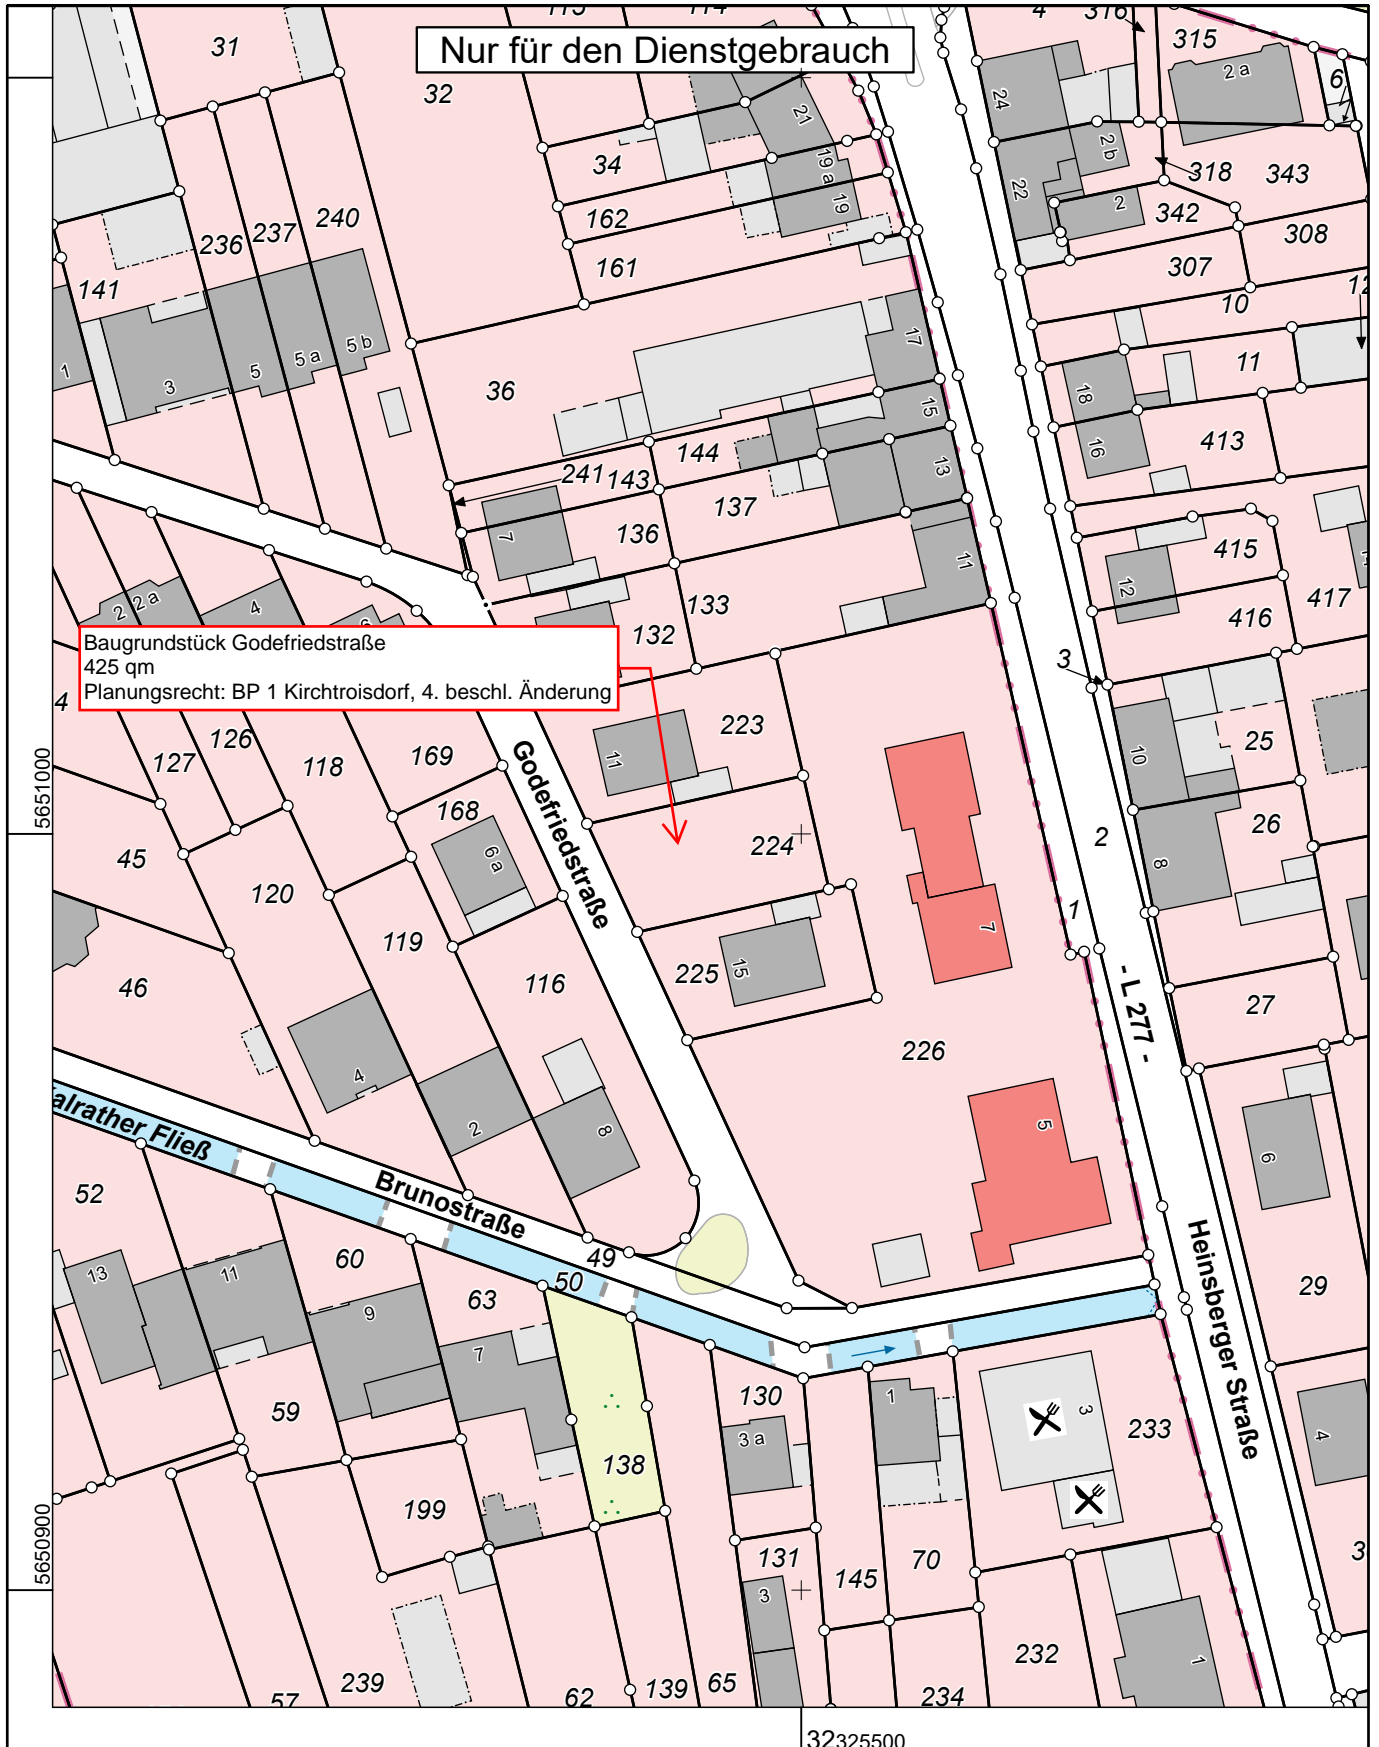

Rhein-Erft-Kreis Katasteramt

Willy-Brandt-Platz 1
50126 Bergheim

Auszug aus dem Liegenschaftskataster

Flurkarte NRW 1:1000

Flurstück: 224
Flur: 27
Gemarkung: Pütz
Godefriedstraße, Bedburg

Erstellt: 16.04.2020
Zeichen:

Maßstab 1 : 1000

Gefertigt im Auftrag des Rhein-Erft-Kreises durch: Stadt Bedburg, Am Rathaus 1, 50181 Bedburg

Die Nutzung dieses Auszuges ist im Rahmen des § 11 (1) DVOzVermKatG NRW zulässig. Zuwiderhandlungen werden nach § 27 VermKatG NRW verfolgt.