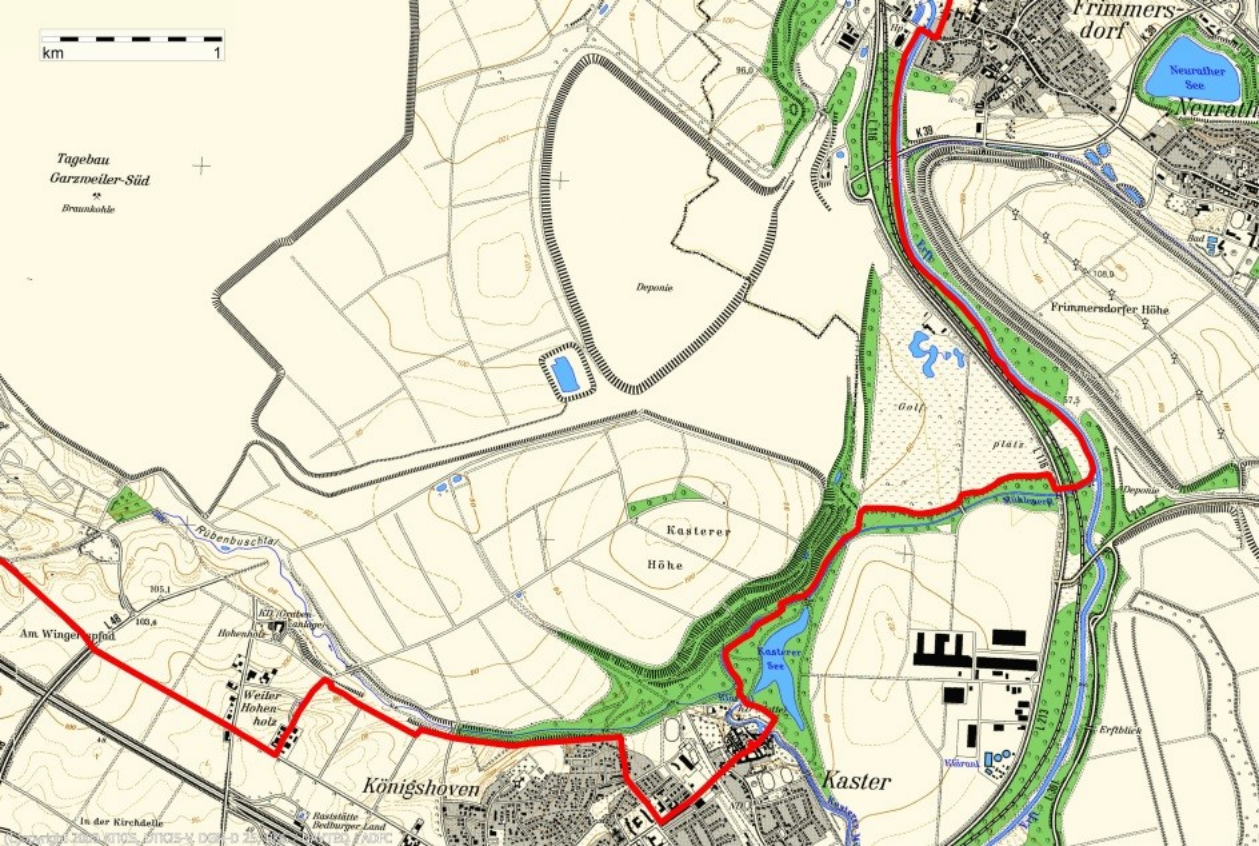

Tagebau
Garzweiler-Süd
Braunkohle

Am Wingerpfad

Rübenbuschlar

Hohenholz

Weiler Hohenholz

Königshoven

Kasterer Höhe

Kasterer See

Kaster

Frimmersdorf

Neurather See

Frimmersdorfer Höhe

Golf

platz

Depositor

Erftbäche